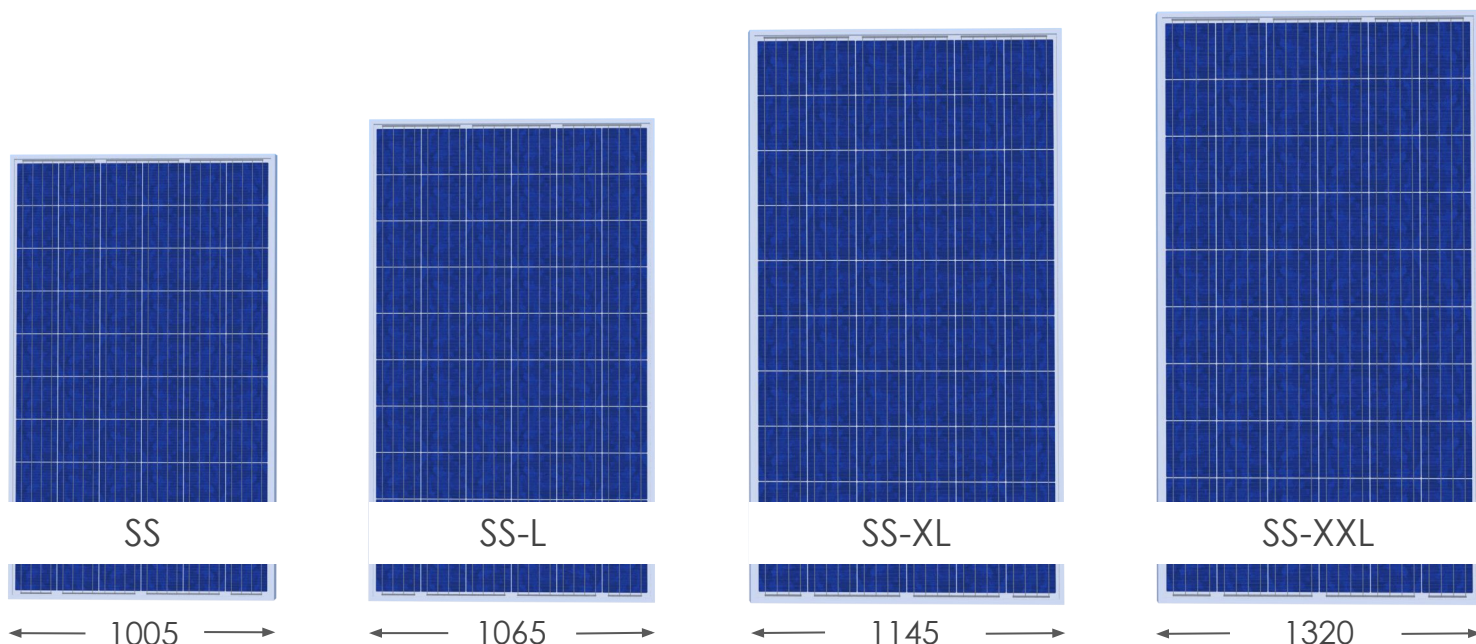

StringSetter B/M/C

мають по чотири варіанти своїх комплектів.

SS - розраховані на модулі шириною до 1005мм

SS-L - розраховані на модулі шириною до 1065мм. Приставка "L" означає Long, тобто подовжені комплекти

SS-XL - розраховані на модулі шириною до 1145мм. Приставка "XL" означає ExtraLong

SS-XXL - розраховані на модулі шириною до 1320мм. Це комплекти для найширших фотомодулів

B/M/C - вказує на тип покрівлі, відповідно Bitum/MetalTile/CeramicTile

Як пакується комплект

комплекти складаються з:

- профілю, окремо пакується по 2шт

- картонних коробок з прижимами та кріпленнями (помічаються римськими цифрами від I до VI)

- з'єднувачів та подовжувачів, окремо пакуються по 2шт

Гарантія

15 років гарантії на всі комплекти StringSetter

Вимоги по експлуатації

- Не рідше, ніж 1 раз на рік проводити візуальний огляд конструкцій, деталей, що труться, з'єднань елементів конструкцій і кріплень ФЕМ, на предмет появи корозії
- У разі необхідності заміни комплектуючих, використовувати тільки елементи, що поставляються, або рекомендовані виробником