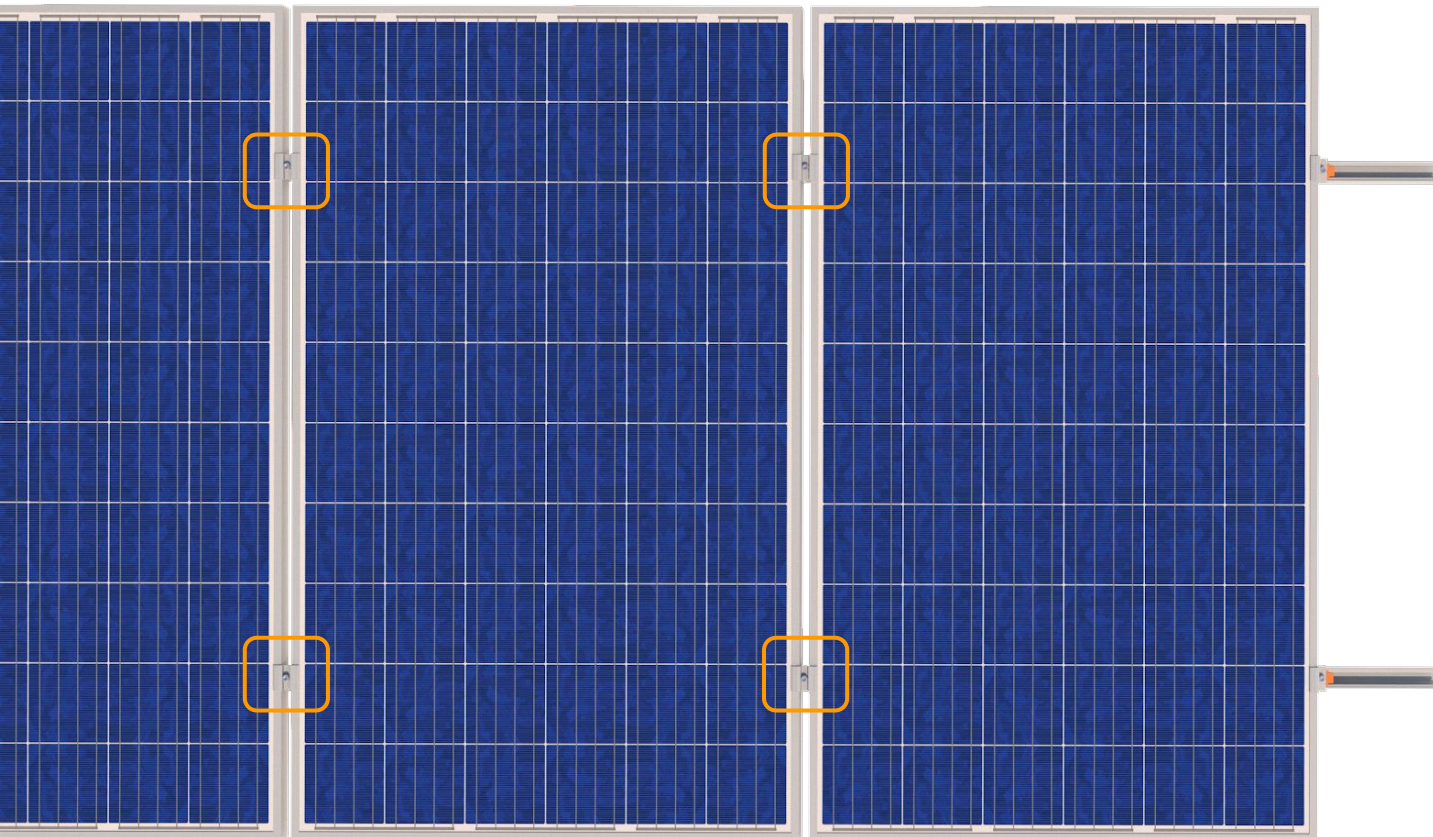

Т-прижим

ВСТАНОВЛЮЄТЬСЯ МІЖ СУСІДНІМИ ФОТОМОДУЛЯМИ