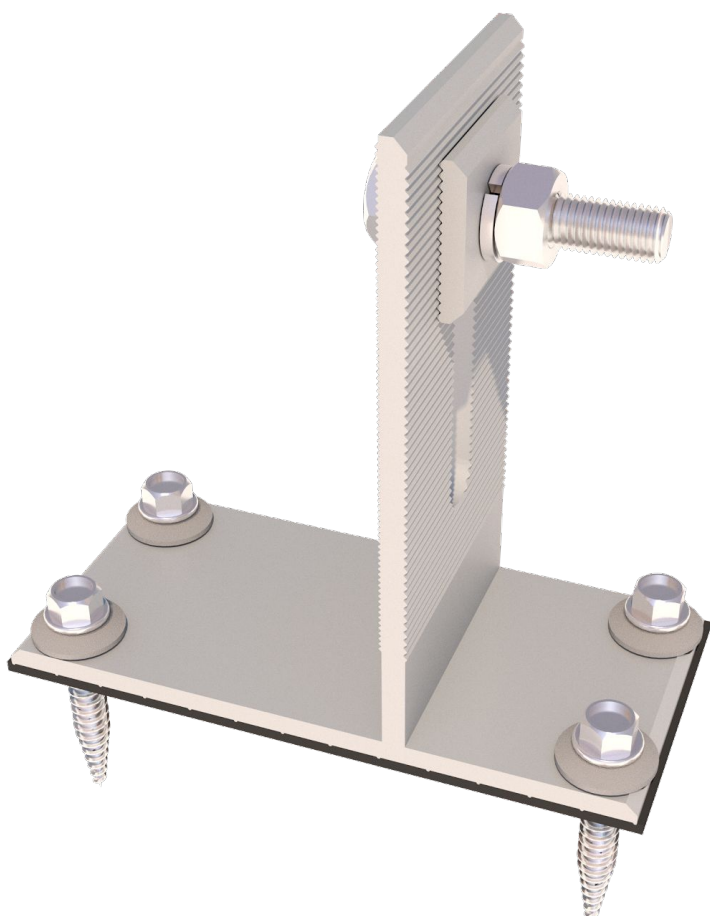

StringSetter B

комплект призначений для монтажу на бітумній черепиці

1. Монтаж профілю здійснюється за допомогою Т-подібного кронштейна кріплення для бітумної черепиці

2. Для герметичності варто використовувати бітумну стрічку (в комплект не входить). Для закріплення кронштейнів використовуються саморізи

StringSetter C

комплект призначений для монтажу на керамічній черепиці

1. Монтаж профілю здійснюється за допомогою кронштейна кріплення для керамочерепиці

2. Кронштейн виконаний з нержавіючої сталі і зручно регулюється завдяки пазам. Прикручується саморізами до обрешітки під черепицею, тому виключає протікання, чи пошкодження даху

З'єднувач профілю

1. Поздовжній з'єднувач вставляється всередину двох монтажних профілів, що з'єднуються

2. За допомогою вкручення саморізів виконується надійна фіксація профілю між собою

Подовжувачі

Подовжувачі довжиною 300мм бувають 2-х типів, ті що встановлюються між профілями, та ті, що встановлюються крайніми

Кронштейн кріплення для
керамочерепиці

Кронштейн Т-подібний для
бітумної черепиці з метизами

Кронштейн кріплення для
металочерепиці з метизами

Поздовжній з'єднувач 150мм

Подовжувач 300мм
(крайні тип 1 та середні тип 2)