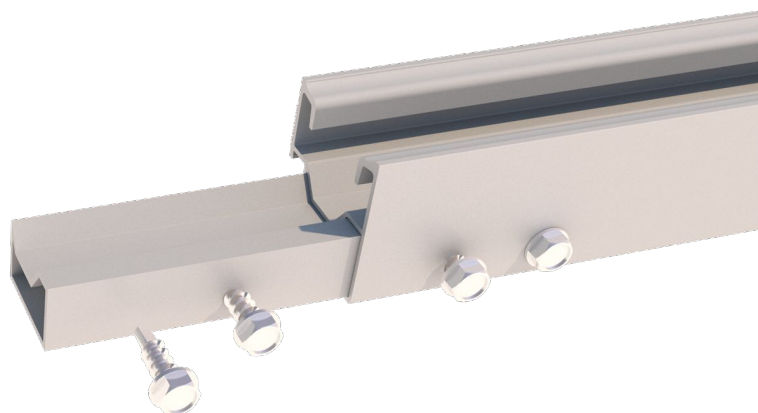

З'єднувач профілю

1. Поздовжній з'єднувач вставляється всередину двох монтажних профілів, що з'єднуються