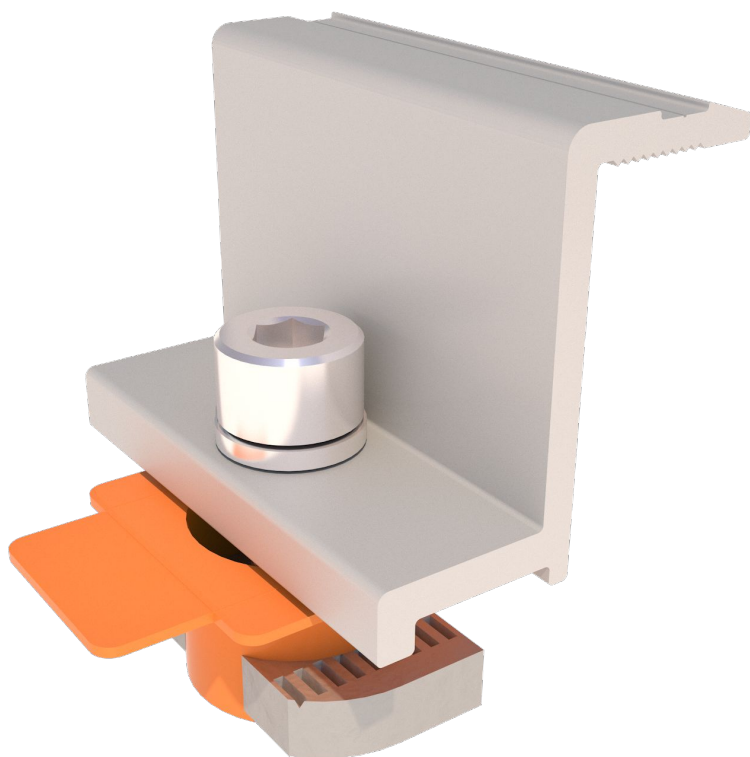

Z-подібний прижим
універсальний