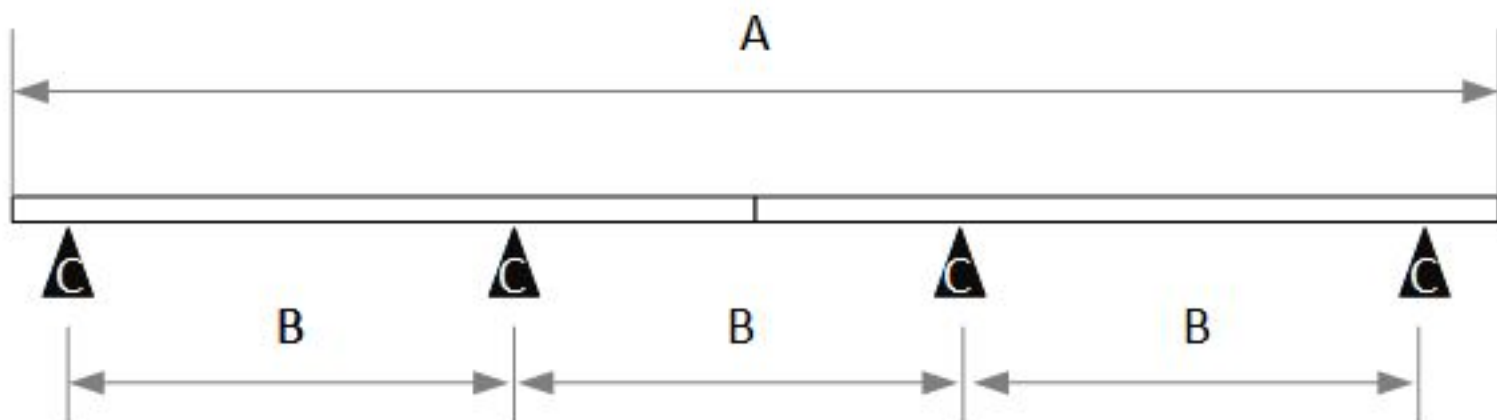

Кількість модулів	StringSetter MetalTile/CeramicTile								
	SS-M/C			SS-L-M/C			SS-XL-M/C		
	Довжина по профілю (A), мм	Кріплення до мет/кер. черепиці (C), шт	Середня відстань між кріпл. (B), мм	Довжина по профілю (A), мм	Кріплення до мет/кер. черепиці (C), шт	Середня відстань між кріпл. (B), мм	Довжина по профілю (A), мм	Кріплення до мет/кер. черепиці (C), шт	Середня відстань між кріпл. (B), мм
1	1150	4	900	1150	4	900	1450	4	1100
2	2250	6	1000	2250	6	1000	2550	6	1100
3	3400	6	1500	3400	6	1500	3700	8	1100
4	4500	8	1400	4500	8	1350	4800	10	1100
5	5550	10	1300	5550	10	1300	6150	12	1150
6	6600	12	1250	6750	12	1300	7350	14	1150
7	7800	12	1480	7800	12	1470	8400	16	1150
8	8850	14	1430	8850	14	1400	10000	18	1190
9	9900	16	1380	9900	16	1350	11050	20	1180
10	10350	18	1260	11100	18	1350	12250	22	1180
11	11400	18	1380	12150	20	1300	13300	24	1170
12	12450	20	1350	13200	20	1420	14350	26	1160
13	13500	22	1320	14400	22	1400	15550	28	1160
14	14500	22	1420	15450	24	1360	16600	30	1160
15	15600	24	1390	16500	24	1460	17650	32	1150
16	16600	24	1480	17700	28	1330	18850	34	1150
17	17650	26	1450	18750	28	1420	20050	36	1160
18	18750	28	1420	19800	28	1500	21250	38	1160
19	19900	28	1500	21000	32	1370	22300	40	1150
20	20950	30	1470	22050	32	1450	23500	42	1160
21	22050	32	1450	23100	34	1420	24700	44	1160
22	22650	32	1480	24300	36	1410	25900	46	1160
23	23700	34	1460	25350	36	1470	26950	48	1160
24	24750	36	1440	26400	38	1450	28150	50	1160
25	25800	38	1410	27600	40	1430	29300	52	1160
26	26800	38	1470	28650	40	1490	30900	54	1170
27	27850	40	1450	29700	42	1470	31950	56	1170

*схематичне зображення комплекту, для пояснення значень з таблиць