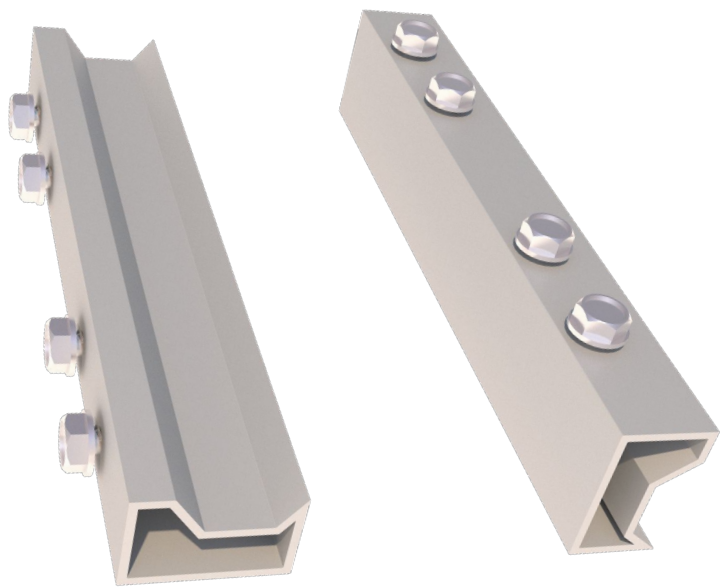

StringSetter B

комплект призначений для монтажу на бітумній черепиці

1. Монтаж профілю здійснюється за допомогою Т-подібного кронштейна кріплення для бітумної черепиці

2. Для герметичності варто використовувати бітумну стрічку (в комплект не входить). Для закріплення кронштейнів використовуються саморізи

StringSetter C

комплект призначений для монтажу на керамічній черепиці

1. Монтаж профілю здійснюється за допомогою кронштейна кріплення для керамочерепиці

2. Кронштейн виконаний з нержавіючої сталі і зручно регулюється завдяки пазам. Прикручується саморізами до обрешітки під черепицею, тому виключає протікання, чи пошкодження даху

Кронштейн кріплення для
керамочерепиці

Кронштейн Т-подібний для
бітумної черепиці з метизами

Кронштейн кріплення для
металочерепиці з метизами

Поздовжній з'єднувач 150мм

Подовжувач 300мм
(крайні тип 1 та середні тип 2)