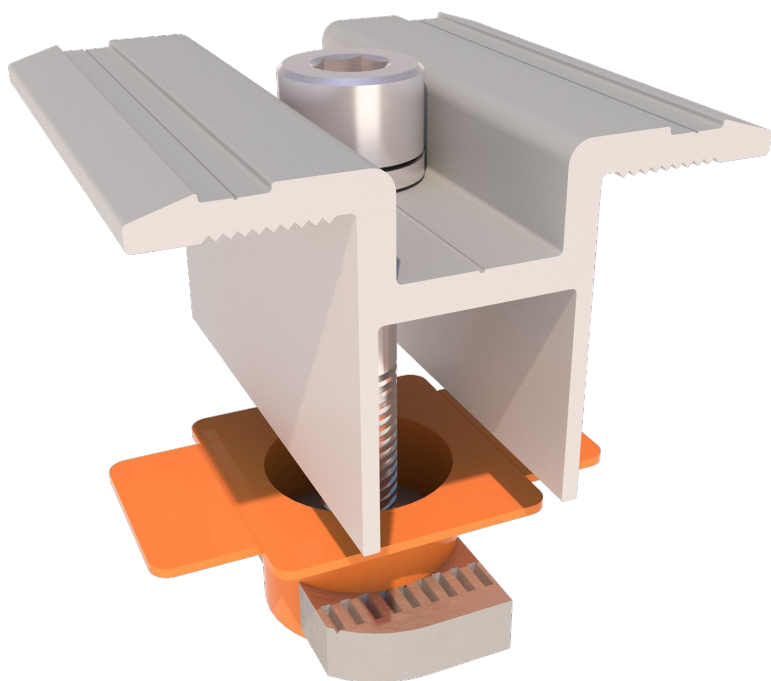

ІНСТРУКЦІЯ

StringSetter

універсальні комплекти кріплення фотомодулів з алюмінієвого профілю на похилу поверхню

StringSetter M

універсальний комплект, що призначений для похилих покрівель з металочерепиці, профнастилу, шифера, чи ондуліна

StringSetter B

комплект призначений для монтажу на бітумній черепиці

1. Монтаж профілю здійснюється за допомогою Т-подібного кронштейна кріплення для бітумної черепиці

2. Для герметичності варто використовувати бітумну стрічку (в комплект не входить). Для закріплення кронштейнів використовуються саморізи

StringSetter C

комплект призначений для монтажу на керамічній черепиці

1. Монтаж профілю здійснюється за допомогою кронштейна кріплення для керамочерепиці

2. Кронштейн виконаний з нержавіючої сталі і зручно регулюється завдяки пазам. Прикручується саморізами до обрешітки під черепицею, тому виключає протікання, чи пошкодження даху

Кронштейн кріплення для
керамочерепиці

Кронштейн Т-подібний для
бітумної черепиці з метизами

Кронштейн кріплення для
металочерепиці з метизами

Поздовжній з'єднувач 150мм

Подовжувач 300мм
(крайні тип 1 та середні тип 2)