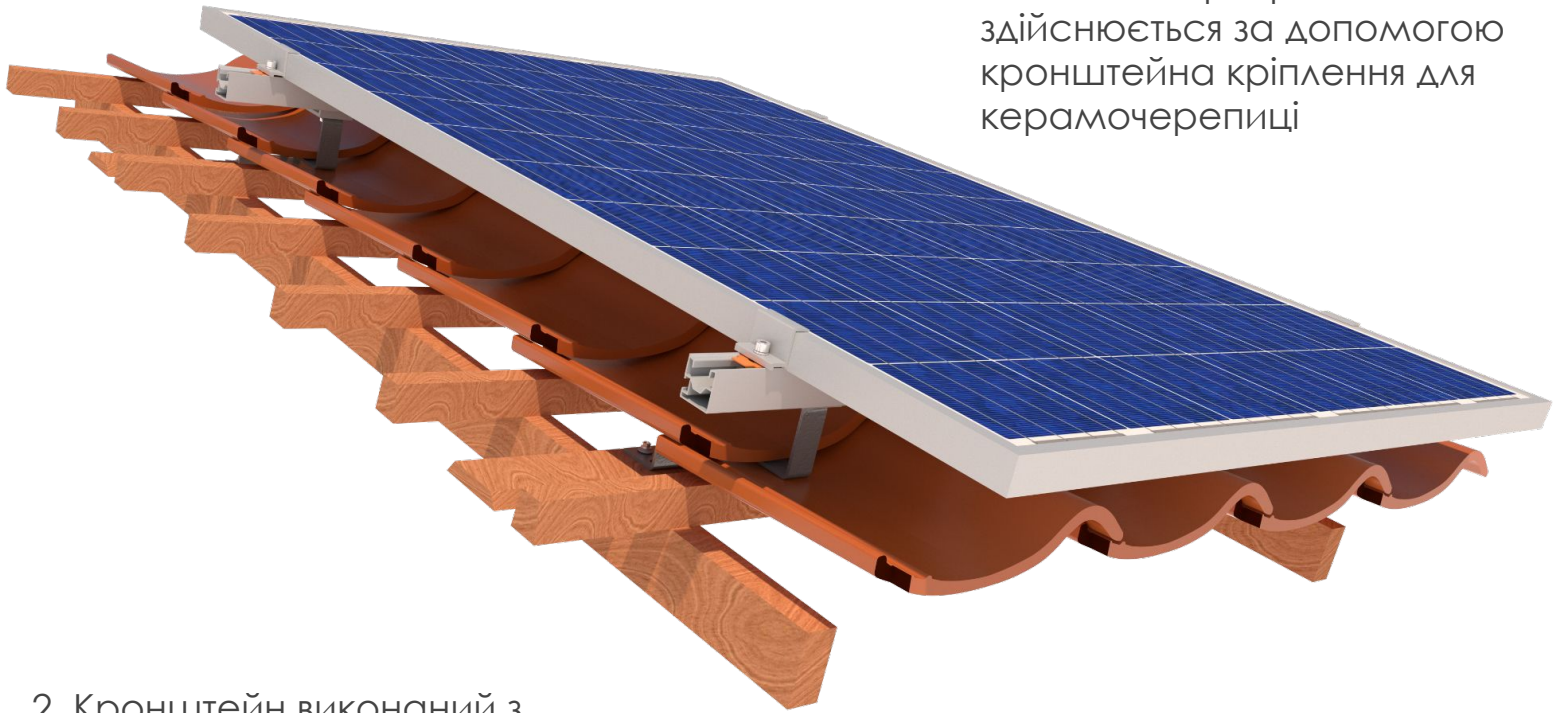

StringSetter C

комплект призначений для монтажу на керамічній черепиці

1. Монтаж профілю здійснюється за допомогою кронштейна кріплення для керамочерепиці

2. Кронштейн виконаний з нержавіючої сталі і зручно регулюється завдяки пазам. Прикручується саморізами до обрешітки під черепицею, тому виключає протікання, чи пошкодження даху