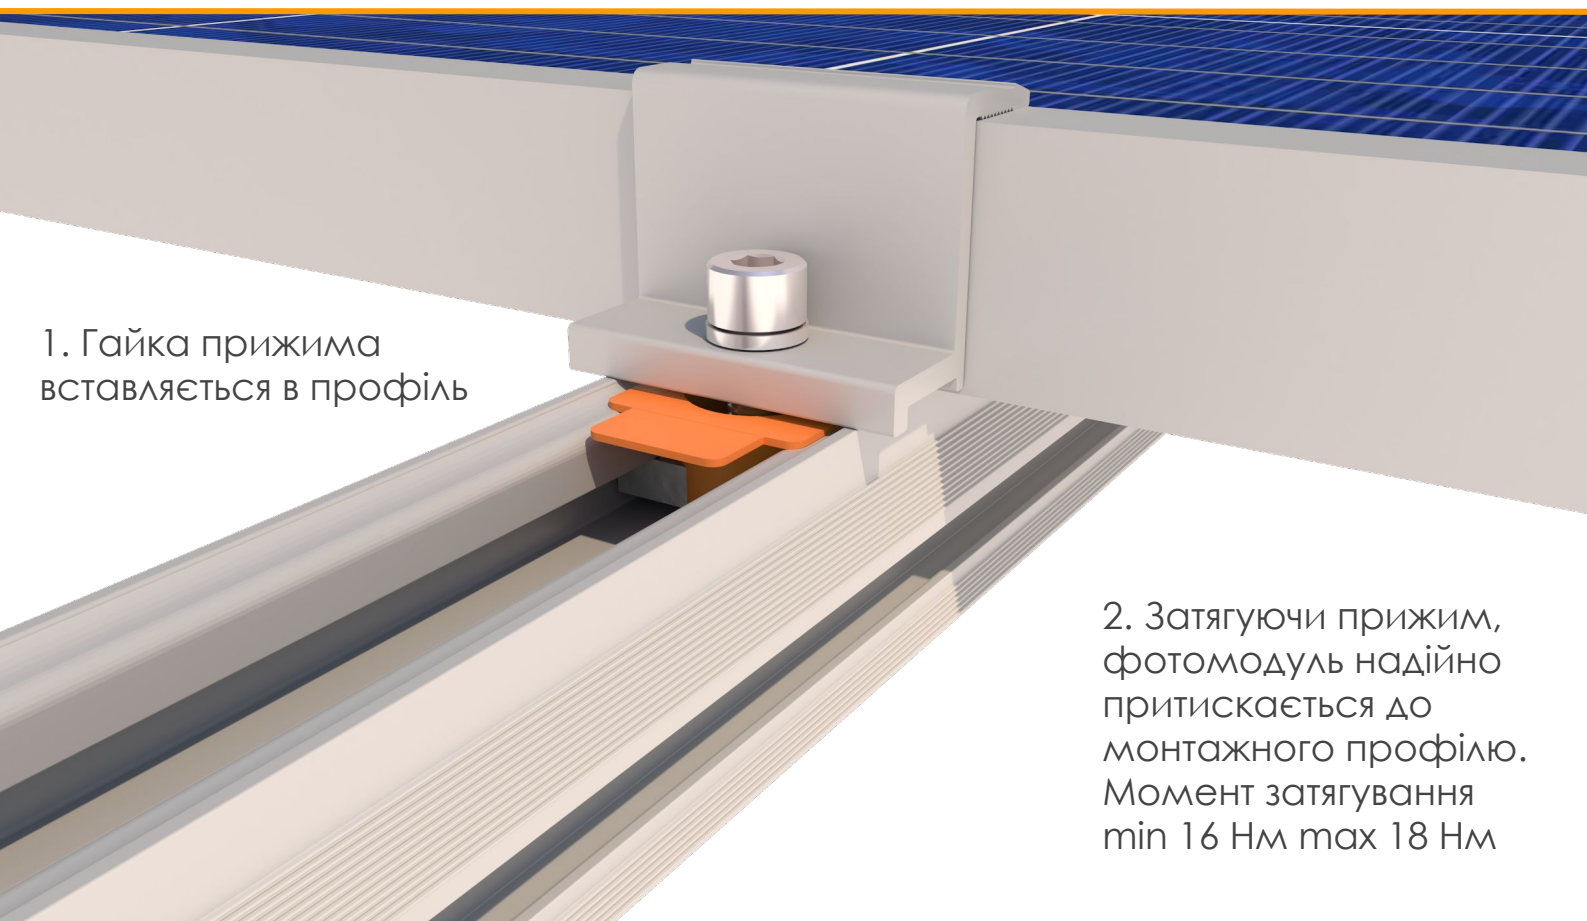

Z-прижим

використовується для фіксації крайніх фотомодулей

1. Гайка прижима вставляється в профіль

2. Затягуючи прижим, фотомодуль надійно притискається до монтажного профілю. Момент затягування min 16 Нм max 18 Нм