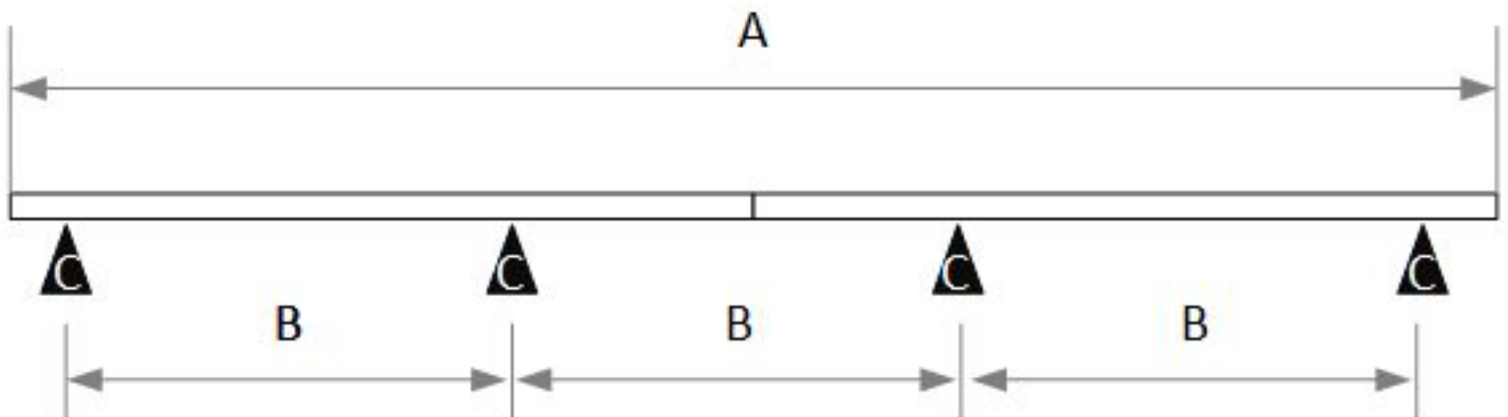

Кількість модулів	StringSetter Bitum								
	SS-B			SS-L-B			SS-XL-B		
	Довжина по профілю (A), мм	Кріплення до бітумної черепиці (C), шт	Середня відстань між кріпл. (B), мм	Довжина по профілю (A), мм	Кріплення до бітумної черепиці (C), шт	Середня відстань між кріпл. (B), мм	Довжина по профілю (A), мм	Кріплення до бітумної черепиці (C), шт	Середня відстань між кріпл. (B), мм
1	1150	4	900	1150	4	800	1450	4	1000
2	2250	6	1000	2250	6	900	2550	6	1050
3	3400	8	1010	3400	8	1000	3700	10	850
4	4500	10	1020	4500	10	1010	4800	12	900
5	5550	12	1020	5550	12	1020	6150	14	990
6	6600	14	1050	6750	14	1050	7350	16	1000
7	7800	16	1050	7800	16	1050	8400	18	1000
8	8850	18	1050	8850	18	1050	10000	20	1060
9	9900	20	1050	9900	20	1050	11050	22	1060
10	10350	22	1000	11100	24	990	12250	24	1070
11	11400	24	1000	12150	26	990	13300	26	1070
12	12450	26	1010	13200	28	990	14350	30	990
13	13500	28	1020	14400	30	1000	15550	32	1010
14	14500	30	1020	15450	32	1010	16600	34	1020
15	15600	32	1020	16500	34	1010	17650	36	1020
16	16600	34	1020	17700	36	1020	18850	38	1030
17	17650	36	1020	18750	38	1020	20050	40	1030
18	18750	38	1020	19800	40	1020	21250	42	1050
19	19900	40	1030	21000	42	1030	22300	44	1050
20	20950	42	1030	22050	44	1030	23500	48	1010
21	22050	44	1030	23100	46	1030	24700	50	1010
22	22650	46	1010	24300	48	1040	25900	52	1020
23	23700	48	1010	25350	50	1040	26950	54	1020
24	24750	50	1020	26400	54	1000	28150	58	990
25	25800	52	1020	27600	56	1010	29300	58	1030
26	26800	54	1020	28650	58	1010	30900	62	1020
27	27850	56	1020	29700	60	1010	31950	64	1020

*схематичне зображення комплекту, для пояснення значень з таблиць