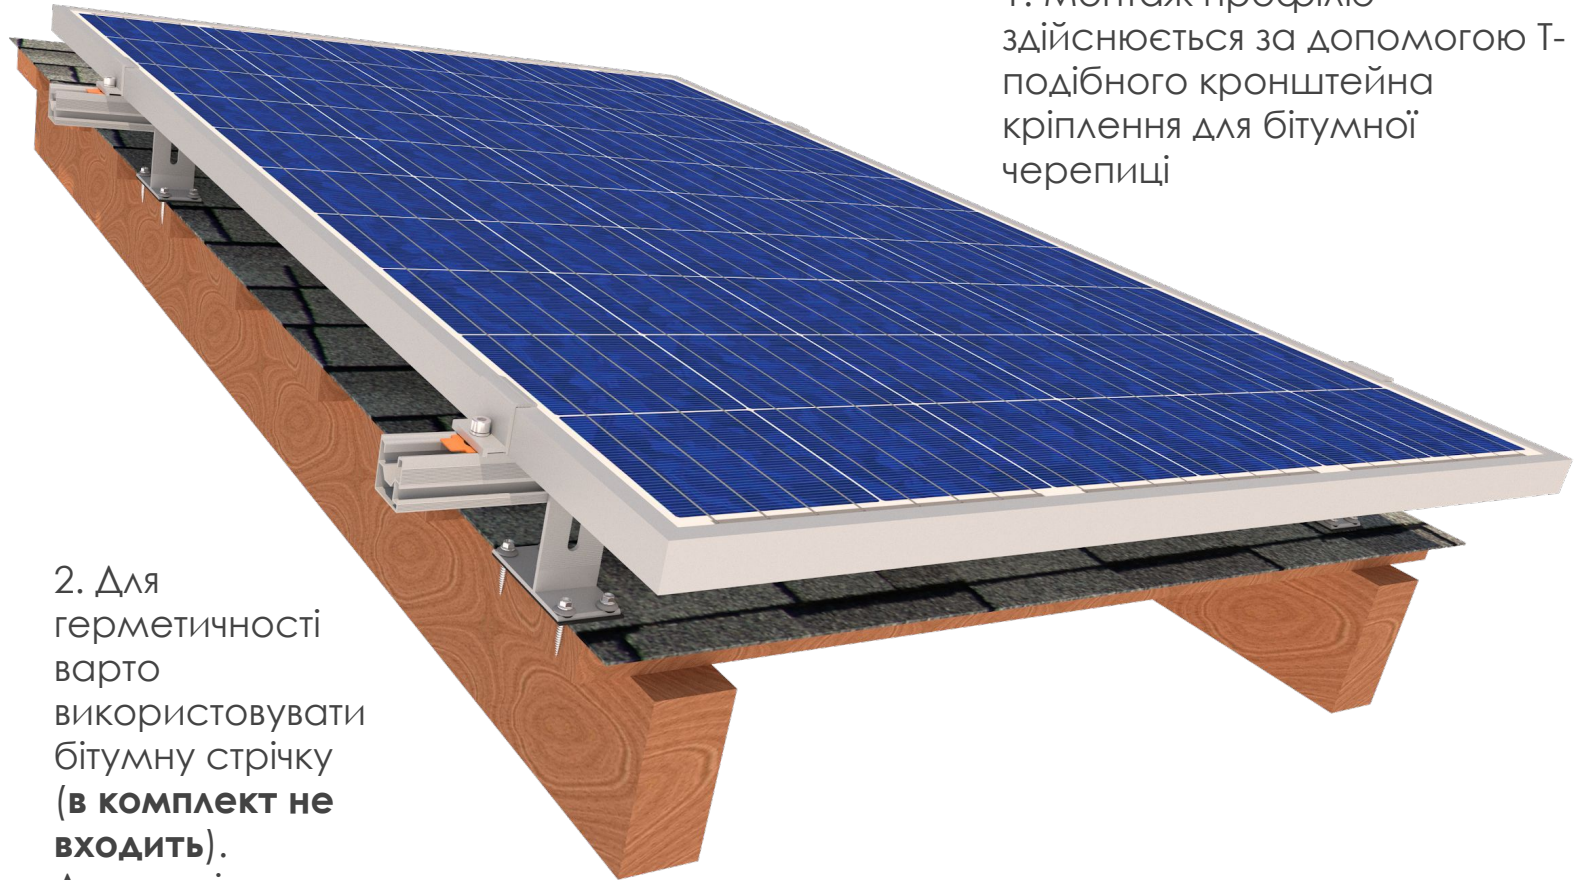

StringSetter B

комплект призначений для монтажу на бітумній черепиці

1. Монтаж профілю здійснюється за допомогою Т-подібного кронштейна кріплення для бітумної черепиці

2. Для герметичності варто використовувати бітумну стрічку (в комплект не входить). Для закріплення кронштейнів використовуються саморізи