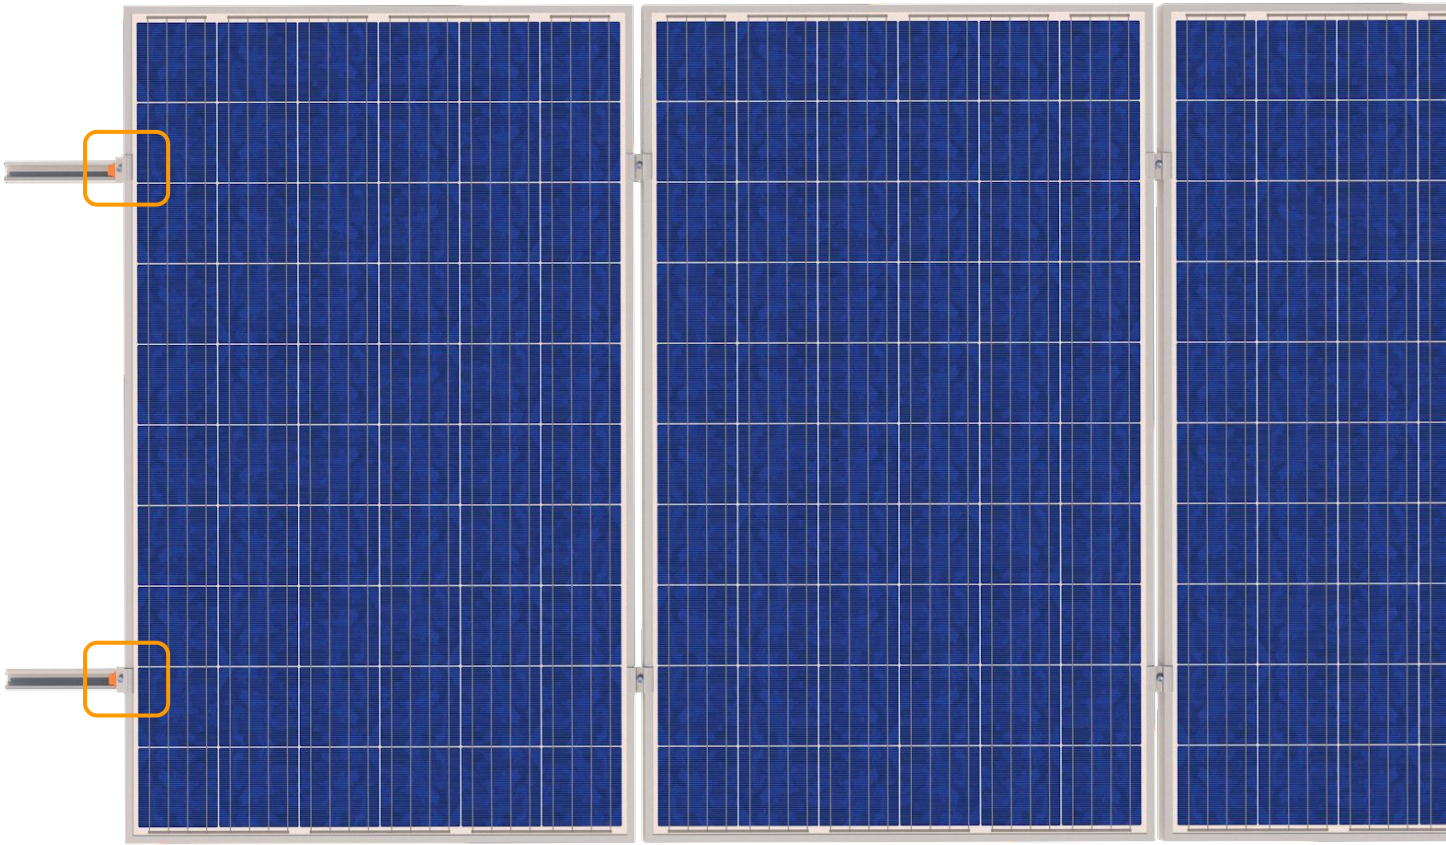

Z-прижим

використовується для фіксації крайніх фотомодулей

1. Гайка прижима вставляється в профіль

2. Затягуючи прижим, фотомодуль надійно притискається до монтажного профілю. Момент затягування min 16 Нм max 18 Нм