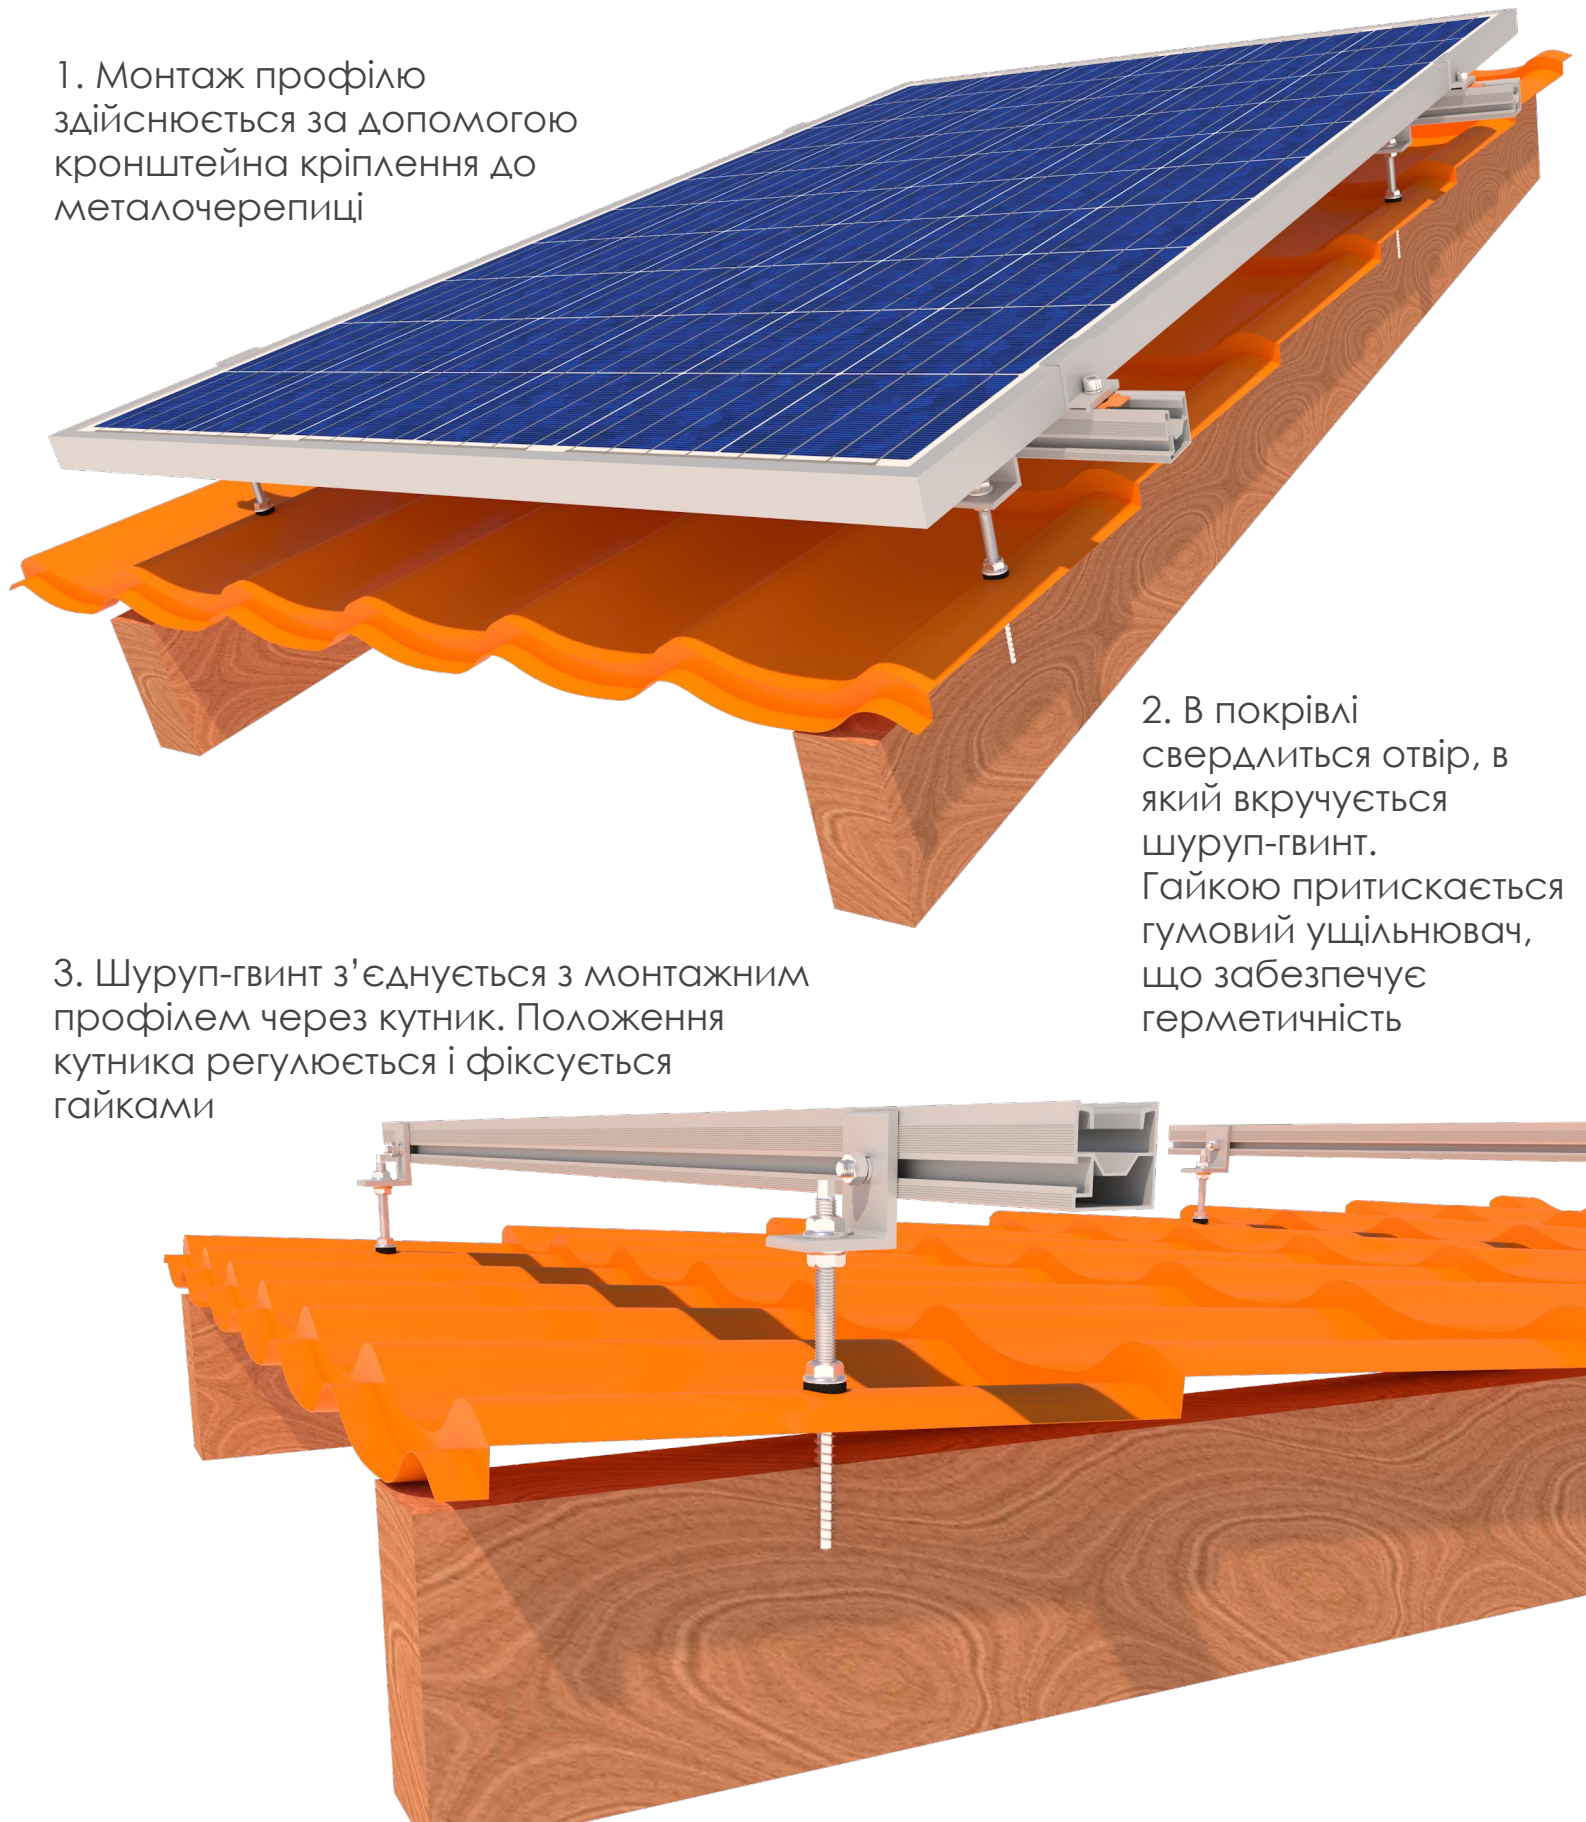

StringSetter M

універсальний комплект, що призначений для похилих покрівель з металочерепиці, профнастилу, шифера, чи ондуліна

1. Монтаж профілю здійснюється за допомогою кронштейна кріплення до металочерепиці

3. Шуруп-гвинт з'єднується з монтажним профілем через кутник. Положення кутника регулюється і фіксується гайками

2. В покрівлі свердлиться отвір, в який вкручується шуруп-гвинт. Гайкою притискається гумовий ущільнювач, що забезпечує герметичність